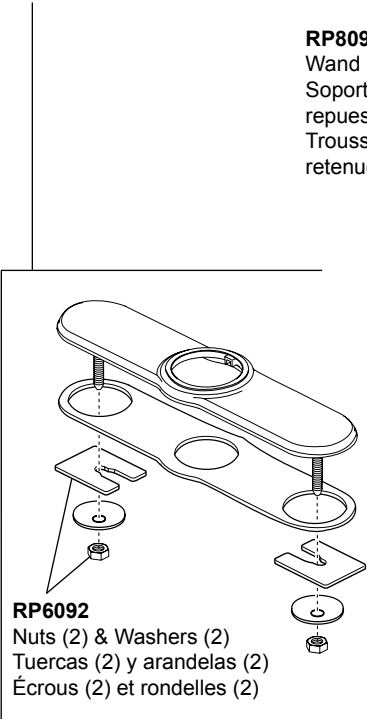

Models/Modelos/Modèles  
**9190-DST & 9190T-DST**  
 Series/Series/Seria  
**BRODERICK™**

**RP100845▲**

Escutcheon, Mounting Screws (2), Gasket, Nuts (2) & Washers (2) (not included)  
 Chapa, tornillos de montaje (2), empaque, tuercas (2) y arandelas (2) (no se incluyen)  
 Plaque de finition, vis de montage (2), joint, écrous (2) et rondelles (2) (non inclus)

**RP6092**

Nuts (2) & Washers (2)  
 Tuercas (2) y arandelas (2)  
 Écrous (2) et rondelles (2)

**RP80977**

Wand Retainer & Replacement Kit  
 Soporte para el mango y piezas de repuesto  
 Trousse de rechange et pièce de retenue de douchette

**RP100833▲**

Sprayer Assembly  
 Ensemble de rociador  
 Pulvérisateur

**RP100832**

Gasket  
 Empaque  
 Joint

**RP80523**

Hose Weight Assembly  
 Peso de la manguera  
 Masselotte du tuyau

**RP92605**

Indicator Base Assembly  
 Ensemble de la base con indicador  
 Base à voyant indicateur