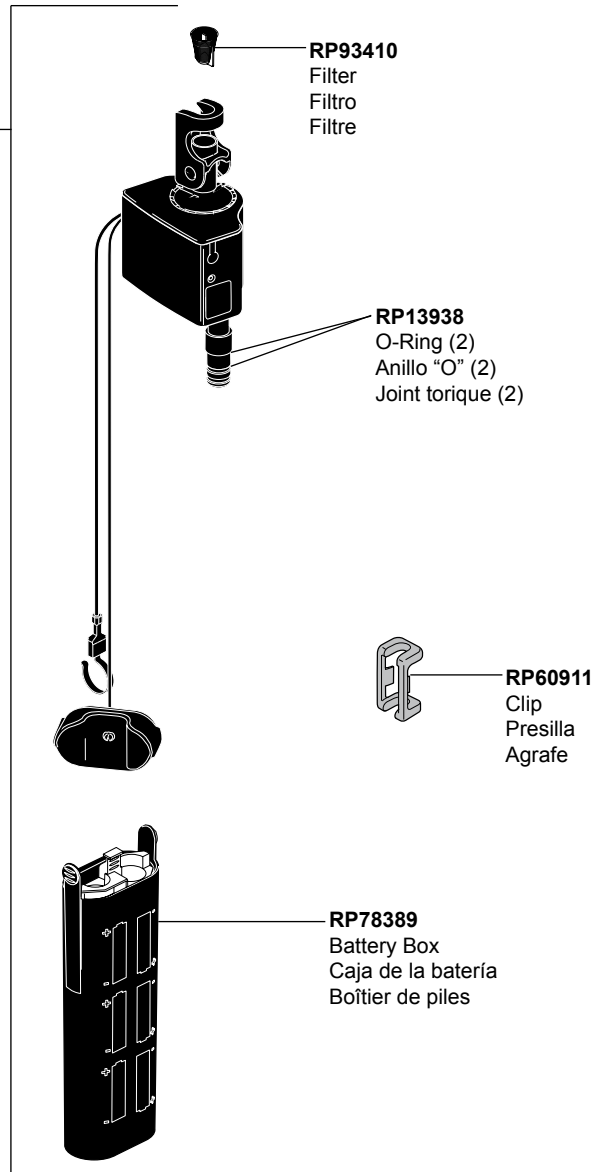

Handle, Set Screw & Button  
 Manija, tornillo de presión y botón  
 Poignée, vis de calage et bouton

**RP51243**

Inlet Gaskets  
 Empaques para el tubo de entrada  
 Joints côté alimentation

**RP92714**

**RP37490**  
 Thin Deck Aid (Not Included)  
 Soporte para encimera  
 delgada  
 (No incluido)  
 Plaque de renfort (non incluse)

**RP83779**  
 Pump  
 Bomba  
 Pompe

**RP100632▲**  
 Dispenser Assembly  
 (Not included)  
 Ensamble del  
 dispensador (no se  
 incluyen)  
 Distributeur (non inclus)

**RP53468**  
 Check Valves  
 Válvulas  
 Checadoras  
 Clapets de non-  
 retour

**RP78489**  
 Nut  
 Tuerca  
 Ecrrou

**RP78490**  
 Bottle  
 Bottela  
 Bouteille

**RP93410**  
 Filter  
 Filtro  
 Filtre